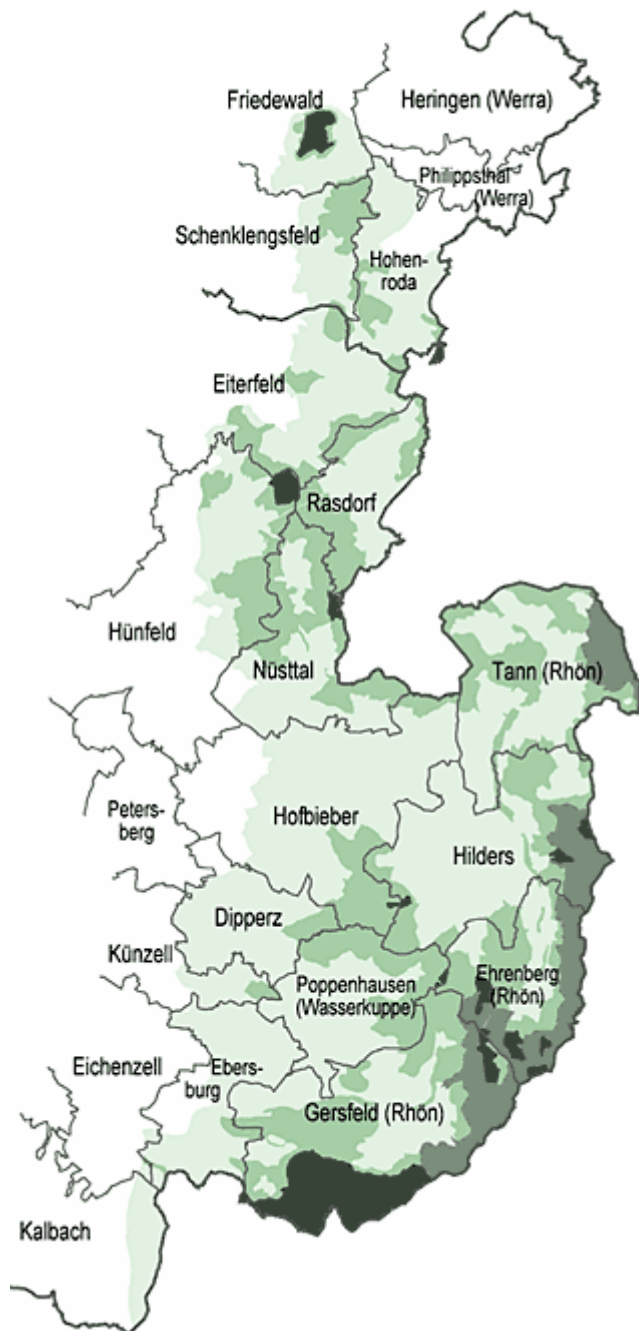

Landschaftsrahmenplan Nordhessen Karte 9

Zonierung des Biosphärenreservates Rhön

Quelle: Biosphärenreservat Rhön - Rahmenkonzept
Herausgeber u. Kartographie: Regierungspräsidium Kassel, obere Naturschutzbehörde

Maßstab 1 : 300 000