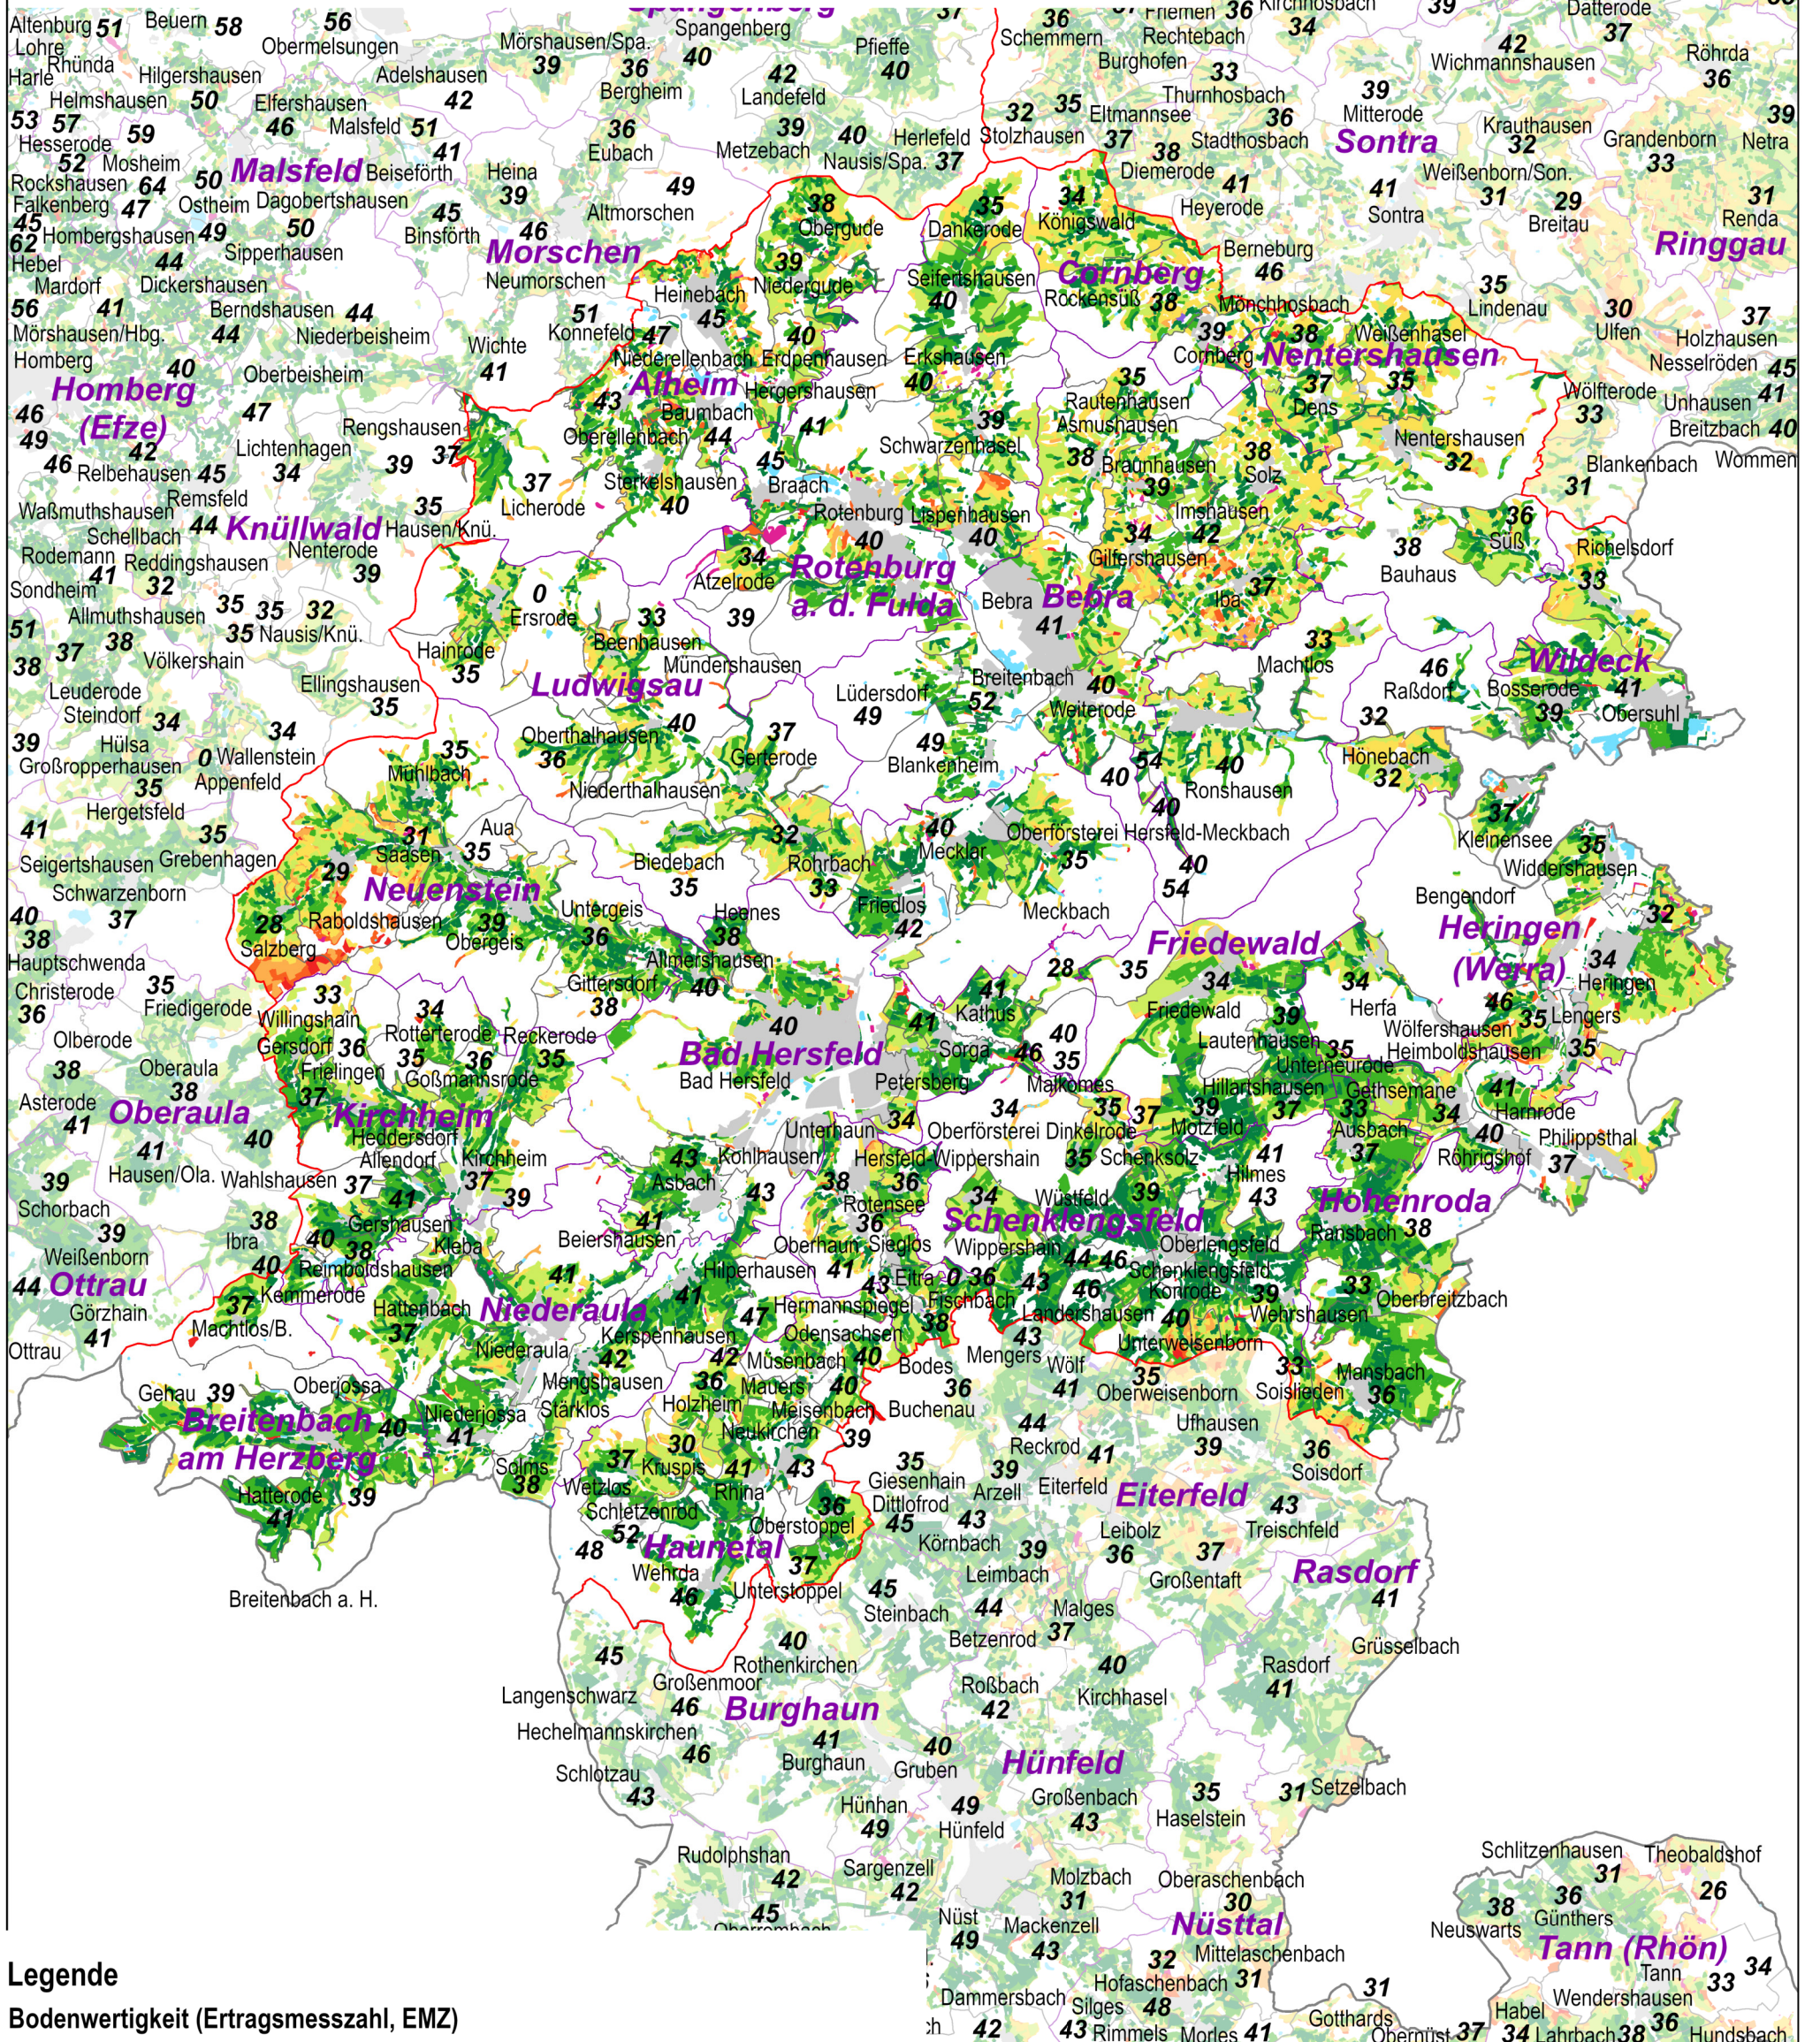

Landkreis Hersfeld-Rotenburg

Darstellung der landwirtschaftlichen
Bodenwertigkeit unterhalb einer EMZ von 45.

- Arbeitskarte -

Nur für den internen Gebrauch

Legende

Bodenwertigkeit (Ertragsmesszahl, EMZ)

- Regierungsbezirksgrenze
- Kreisgrenze
- Gemeindegrenze mit **Name**
- Gemarkungsgrenze mit Name
- Bebaute Fläche

36 EMZ-Mittelwert pro Gemarkung