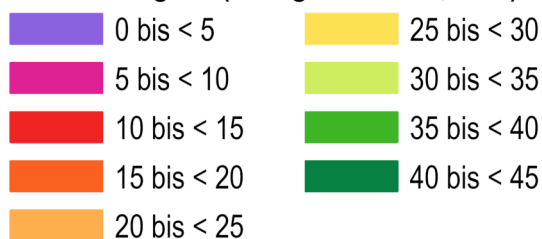

Landkreis Hersfeld-Rotenburg

Darstellung der landwirtschaftlichen
Bodenwertigkeit unterhalb einer EMZ von 45.

- Arbeitskarte -

Nur für den internen Gebrauch

Legende

Bodenwertigkeit (Ertragsmesszahl, EMZ)

- Regierungsbezirksgrenze
- Kreisgrenze
- Gemeindegrenze mit **Name**
- Gemarkungsgrenze mit Name
- Bebaute Fläche