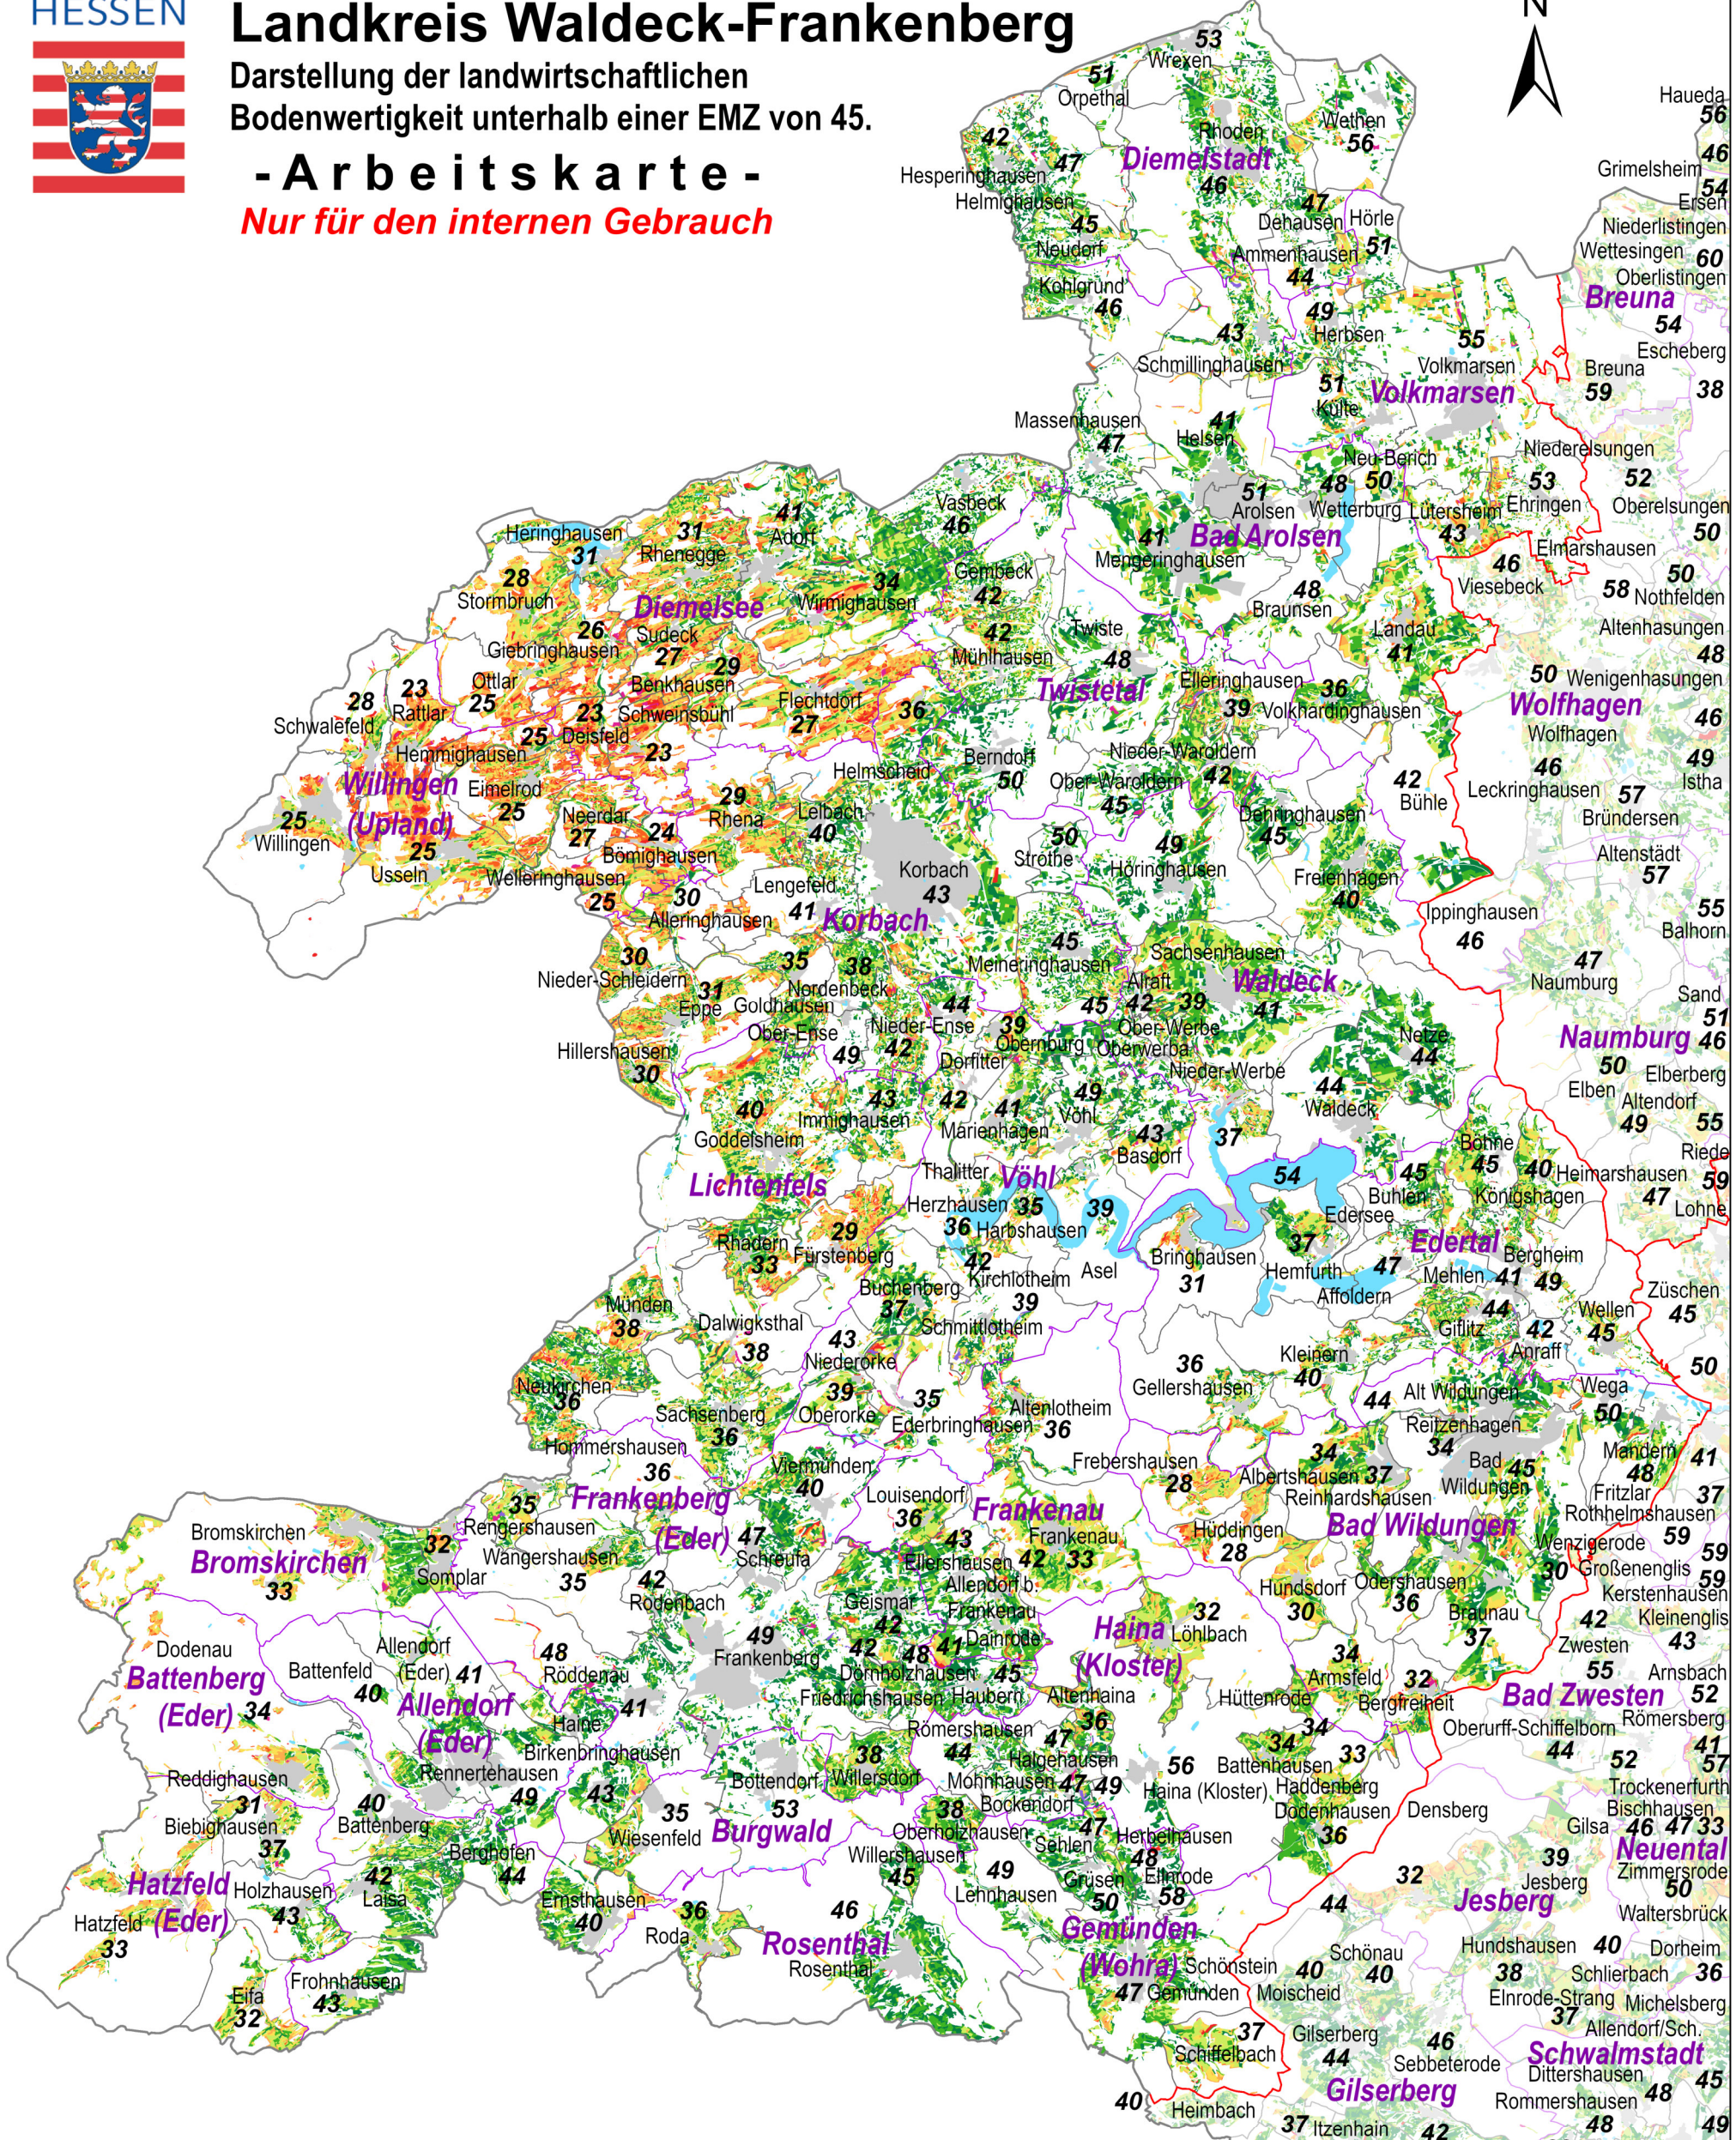

Landkreis Waldeck-Frankenberg

Darstellung der landwirtschaftlichen Bodenwertigkeit unterhalb einer EMZ von 45.

- Arbeitskarte -
Nur für den internen Gebrauch

Legende

Bodenwertigkeit (Ertragsmesszahl, EMZ)

0 bis < 5	25 bis < 30
5 bis < 10	30 bis < 35
10 bis < 15	35 bis < 40
15 bis < 20	40 bis < 45
20 bis < 25	

- Regierungsbezirksgrenze
- Kreisgrenze
- Gemeindegrenze mit **Name**
- Gemarkungsgrenze mit Name
- Bebaute Fläche

36 EMZ-Mittelwert pro Gemarkung